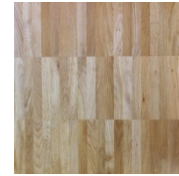

### FLIESEN

- Wandfliesen „R.A.K.“

R.A.K., Serie: Superwhite, Farbe  
(wahlweise): weiß glänzend oder  
weiß matt, Format: ca. 30x60cm.

- Kantenschutz „weiß“

Eckschutzschiene im Bereich der  
Außenecken, Kunststoff weiß.

- Bodenfliesen „Home Works“

Home Works, Serie: Quarz, Farbe  
(wahlweise): grau, beige, anthrazit  
oder vision (schlamm), Format: ca.  
30x60cm.

## PARKETT

Parkett „Mosaik“

Mosaikparkett (Vollholzparkett),  
versiegelt mit 2-Komponentenlack,  
Material: Eiche rustikal, Verlegung:  
leiterartig parallel zu einer Wand,  
Format: ca. 16x2.3cm.

Sockelleiste „Rechteck“